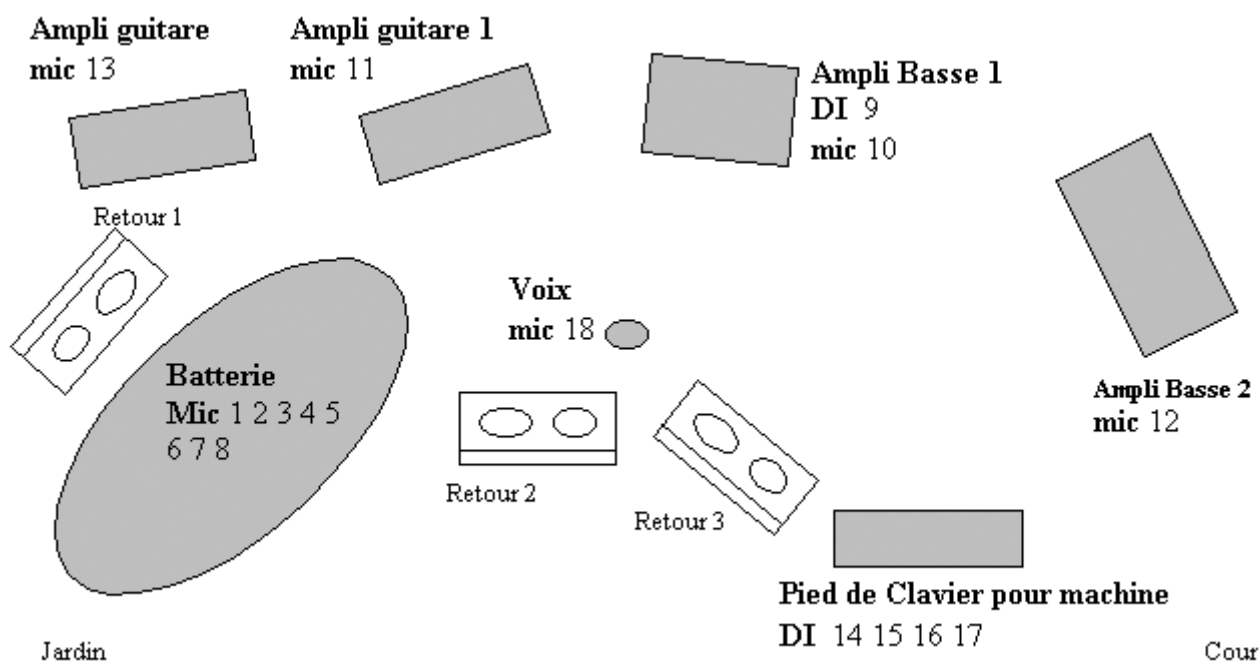

{ Fiche technique Natsat }

Patch List			
Natsat			
1	GC	PL20 / D12	Comp / Gate
2	SN dessus	SM 57	Comp / Gate
3	SN dessous	SM 57	
4	HH	451	
5	Tom 1	E 604	Gate
6	Tom 2	E 604	Gate
7	OH gauche	451	
8	OH droite	451	
9	Basse 1	DI	Comp
10	Basse 1	421	Comp
11	Guitare 1	509	Comp
12	Basse 2	421	Comp
13	Guitare 2	SM 57	
14	Séquenceur L	DI	
15	Séquenceur R	DI	
16	CD L	DI	
17	CD R	DI	
18	Voix	SM 58	Comp

| Console : 24 voies mini- Paramétrique 4 bandes- 6 Aux- Pas de console numérique type O2R

| Périphérie : 1 Lexicon PCM / 1 SPX 900 / TCM 5000...

8 Compresseurs mono / 4 Gates mono

| Diffusion : EAW / MARTIN / MEYER SOUND / NEXO / JBL / C.HEILL